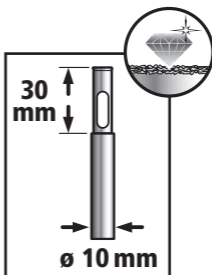

5916 000

wolcraft®

Ø
6
mm

014345916 Q04 - 5916 000

Type Approved
Safety
Regular Production
Surveillance

www.tuv.com
ID 0000039234

max.
1.000
RPM

wolcraft GmbH
Wolff-Str. 1
D-56746 Kempenich
Germany
www.wolcraft.com